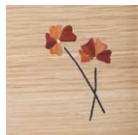

木の葉トレー(特大) 27×40.5×2cm 8,715円(税込)

- T1 特大 もみじ ※左写真
- T2 特大 赤花
- T3 特大 白花
- T4 特大 ブラタナス

木の葉トレー(大) 20×30×2cm 5,040円(税込)

- T5 大 もみじ
- T6 大 赤花 ※左写真
- T7 大 白花
- T8 大 ブラタナス

木の葉トレー(中) 17×27×1.7cm 3,990円(税込)

- T9 中 もみじ
- T10 中 赤花
- T11 中 白花 ※左写真
- T12 中 ブラタナス

絵柄 ※もみじは特大のみ葉が2枚です

もみじ(大・中)

もみじ(特大)

赤花

白花

ブラタナス